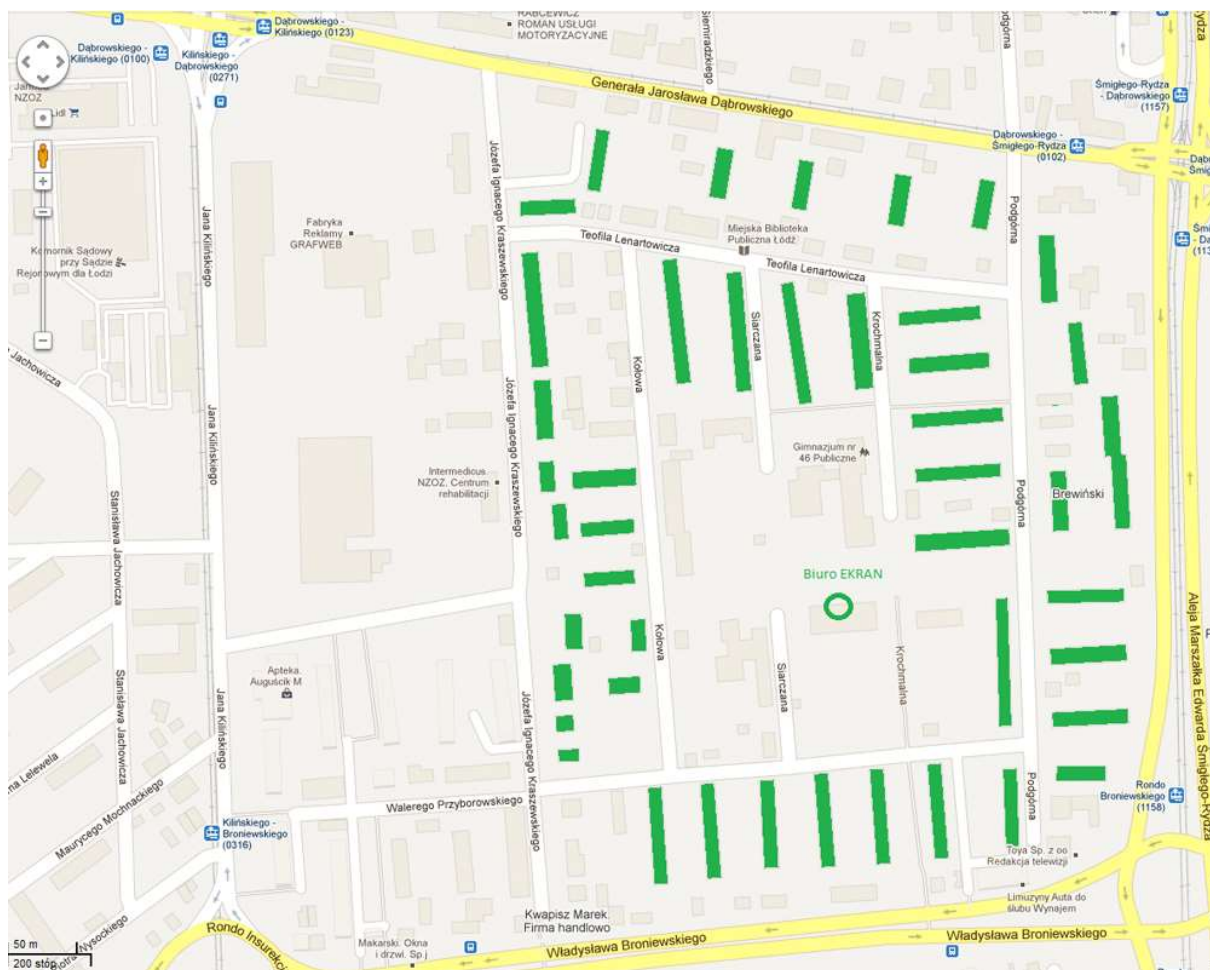

## Spis ulic i numerów bloków.

### Region: Ekran

Obejmuje powierzchnię pomiędzy:

ul. Ignacego Kraszewskiego al. Śmigłego-Rydza i ul. Władysława Broniewskiego do ul. Dąbrowskiego.

<b>Numer bloku</b>	<b>Ulica</b>
637	Tatrzańska 114
638	Tatrzańska 110
701	Zbaraska 2
701A	Zbaraska 4
702	Zbaraska 6
703	Zbaraska 8
704	Zbaraska 10
705	Zbaraska 12
706	Zbaraska 14
707	Zbaraska 16
708	Zbaraska 18
709	Zbaraska 20
710	Zbaraska 22
711	Zbaraska 27
712	Zbaraska 25
713	Zbaraska 23
714	Zbaraska 21
724	Podhalańska 6
725	Podhalańska 2
726	Podhalańska 4
727	Podhalańska 8
728	Podhalańska 16
729	Podhalańska 14
730	Podhalańska 12
731	Podhalańska 10