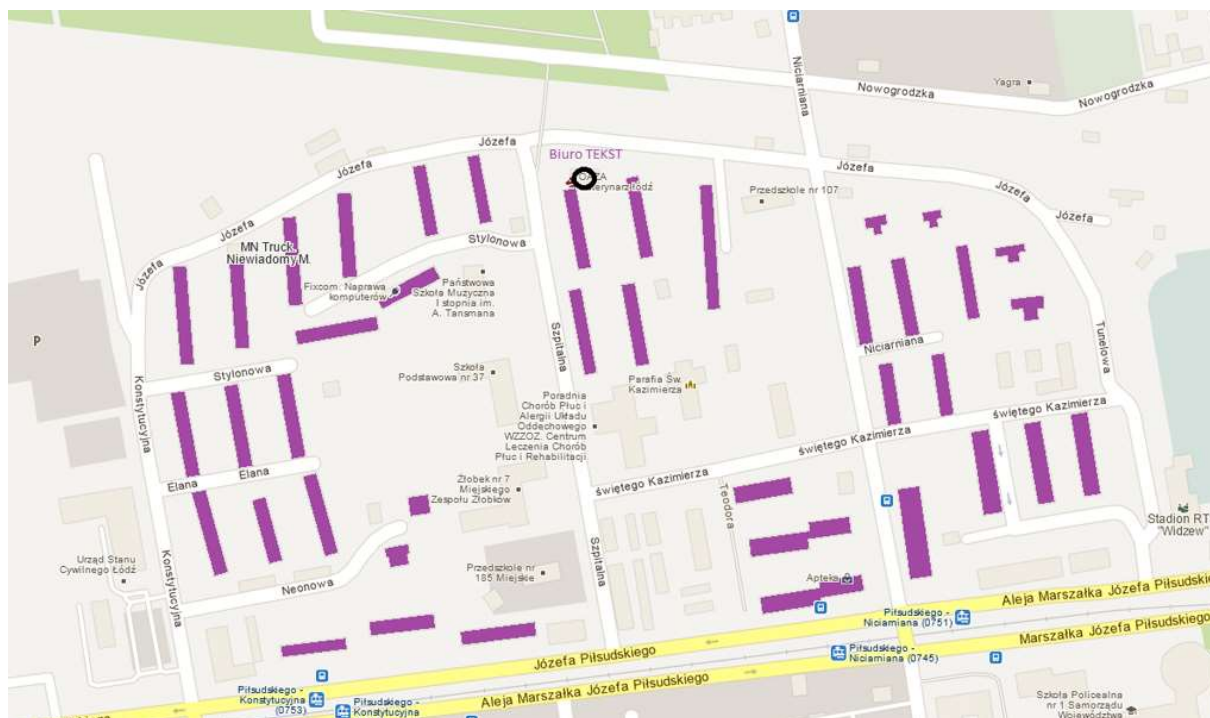

DomelMedia

Ulica: Tatrzańska 112

Adres: 90-400, Łódź, Polska

Email: biuro@domelmedia.pl

Telefon: (42) 251-27-77

WWW: <http://domelmedia.pl>

Spis ulic i numerów bloków.

Region: Tekst

Obejmuje powierzchnię pomiędzy:

ul. Konstytucyjną do ul. Tunelowej i Józefa Piłsudskiego do ul. Józefa.

Zapraszamy